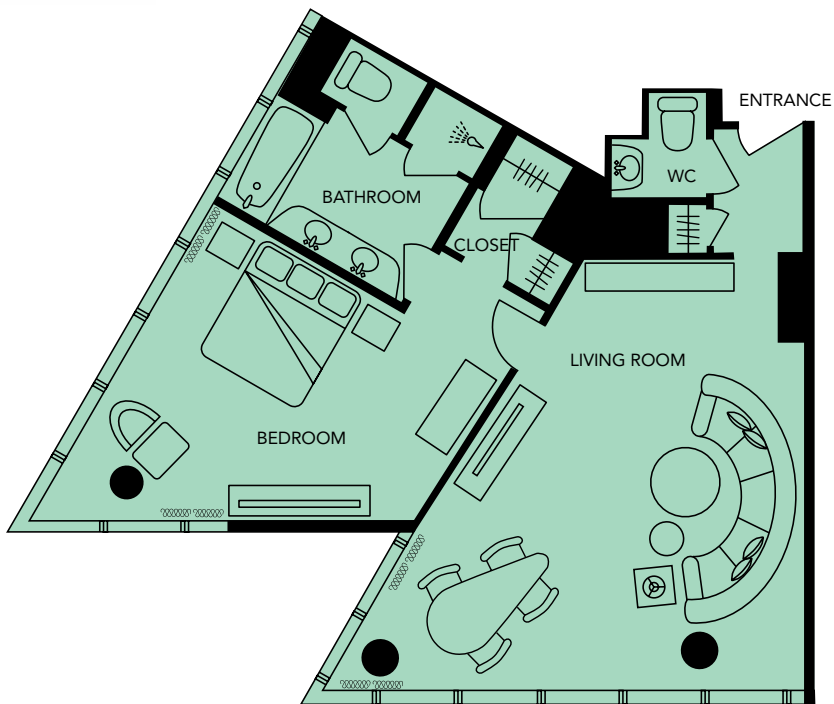

MANDARIN ORIENTAL
NEW YORK

PREMIER CENTRAL PARK VIEW SUITE

Size: 74 sqm / 797 sqft