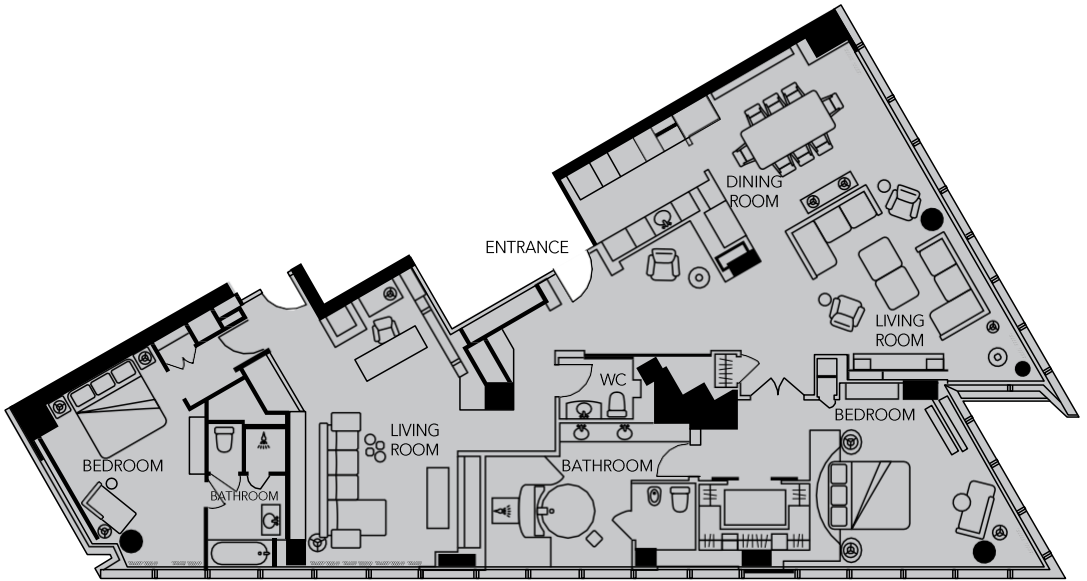

MANDARIN ORIENTAL
NEW YORK

SUITE 5000

Size: 307 sqm / 3,300 sqf