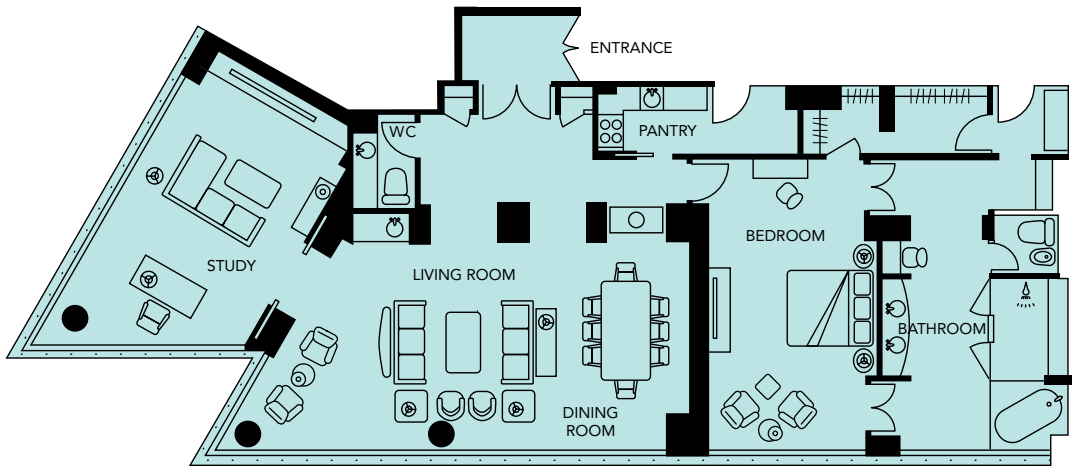

MANDARIN ORIENTAL  
NEW YORK

## PRESIDENTIAL SUITE

Size: 209 sqm / 2,248 sqft