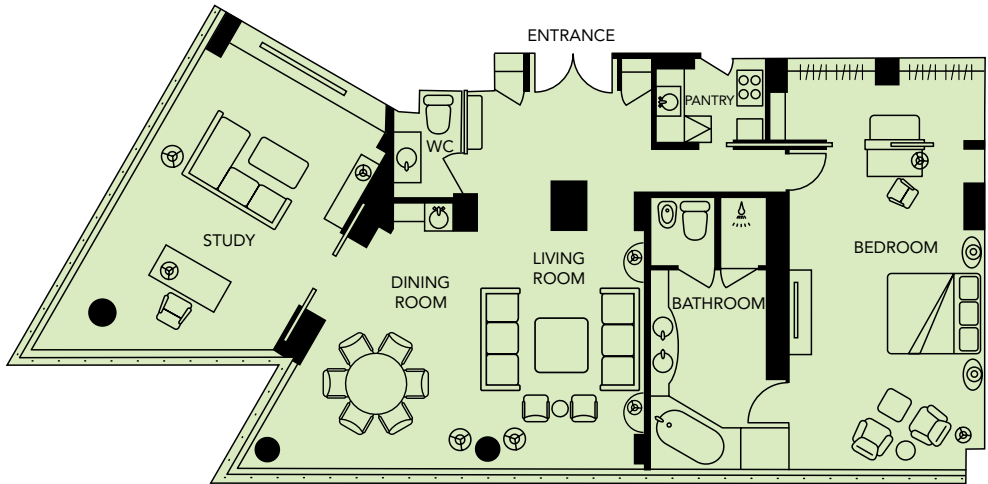

MANDARIN ORIENTAL
NEW YORK

ORIENTAL SUITE

Size: 167 sqm / 1,798 sqf